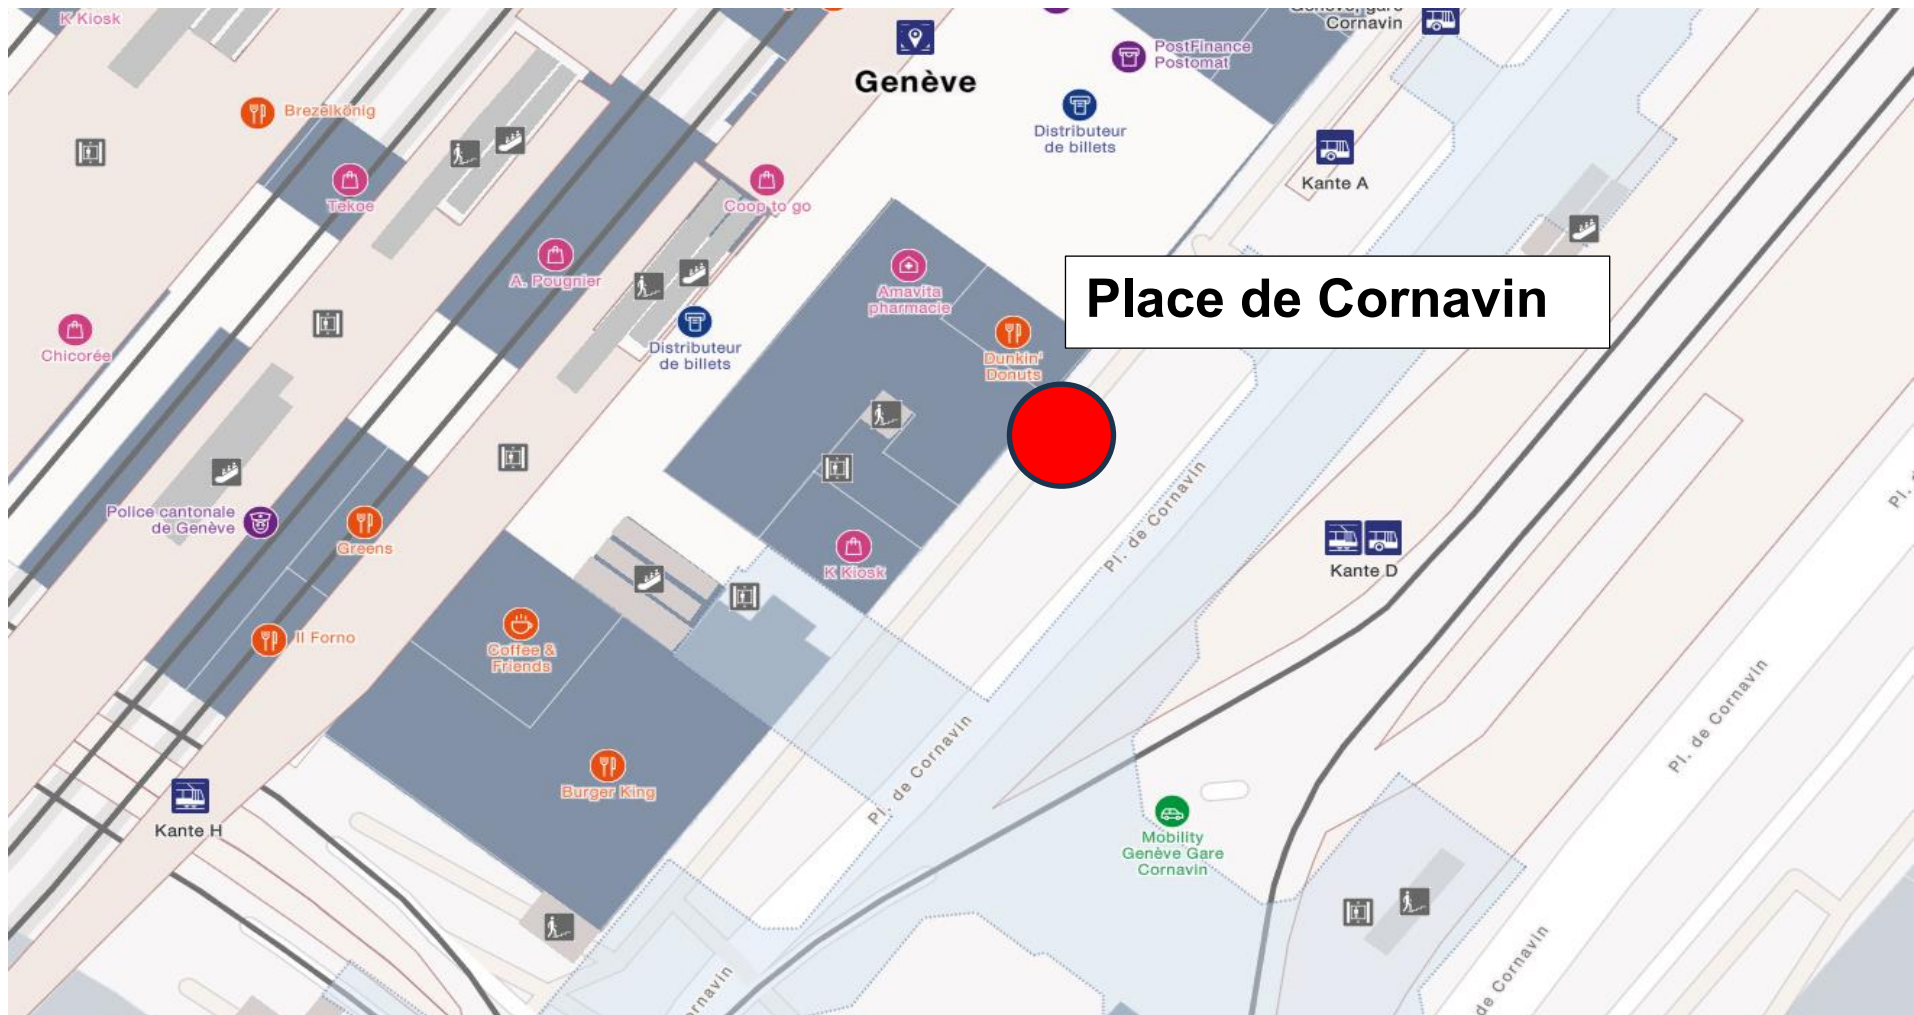

Quai F / Binario F

Gare de Lausanne Quai F / Stazione di Losanna binario F

Gare de Genève Place de Cornavin (devant la pharmacie Amavita)

Stazione di Ginevra Place de Cornavin (di fronte alla farmacia)